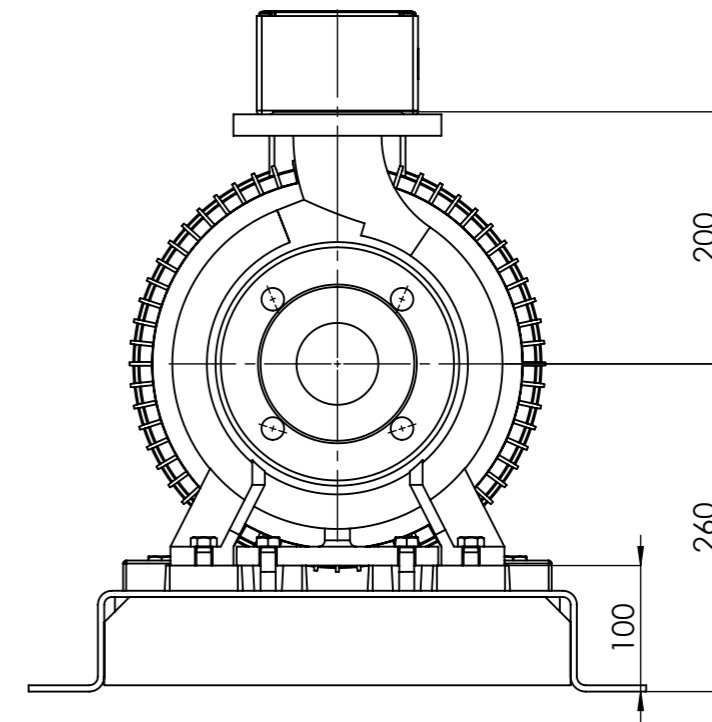

# NHVe.50-200 [22,0 kW] n= 2900 obr/min

NHVe.50-200	22,0kW/2900 rpm	 Grudziądz Ul. Droga Jeziorna 8
	180-2	