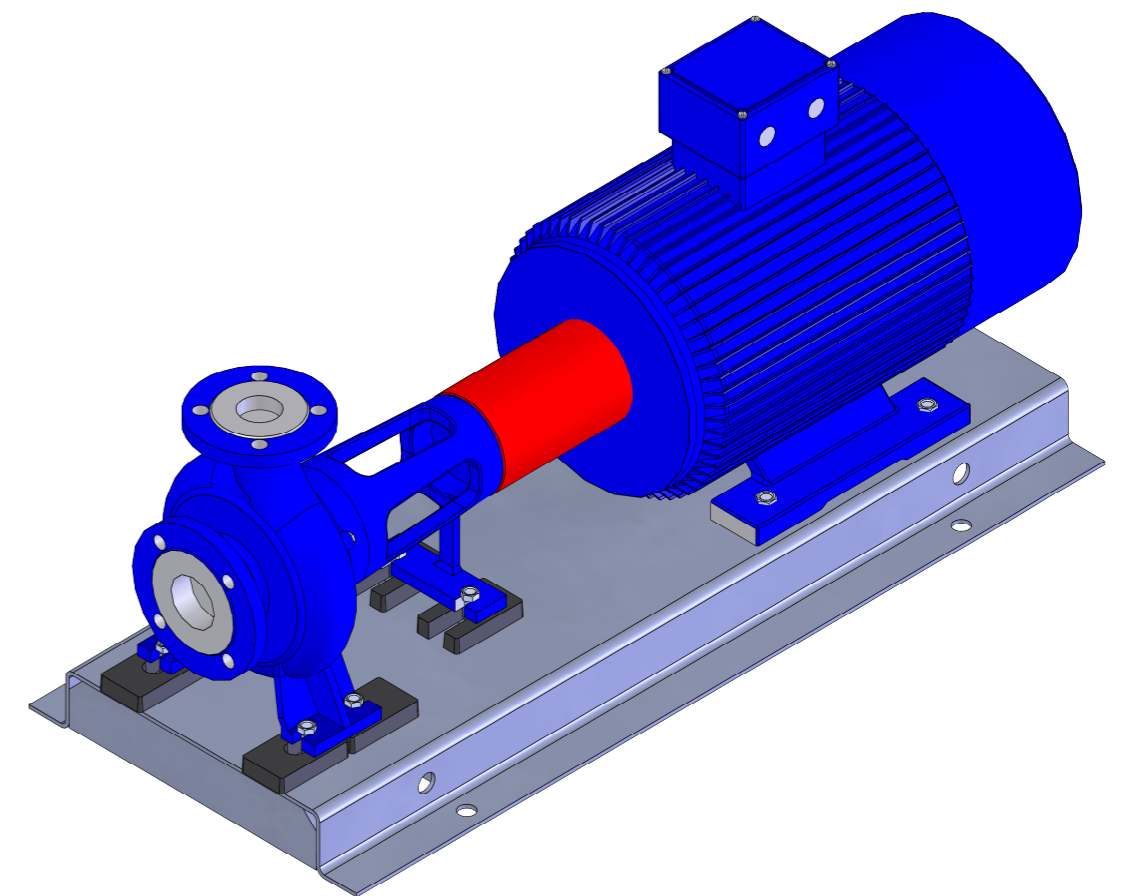

# NHVe.50-200 [22,0 kW] n= 2900 obr/min

NHVe.50-200	22,0kW/2900 rpm	 Grudziądz Ul. Droga Jeziorna 8
	180-2	