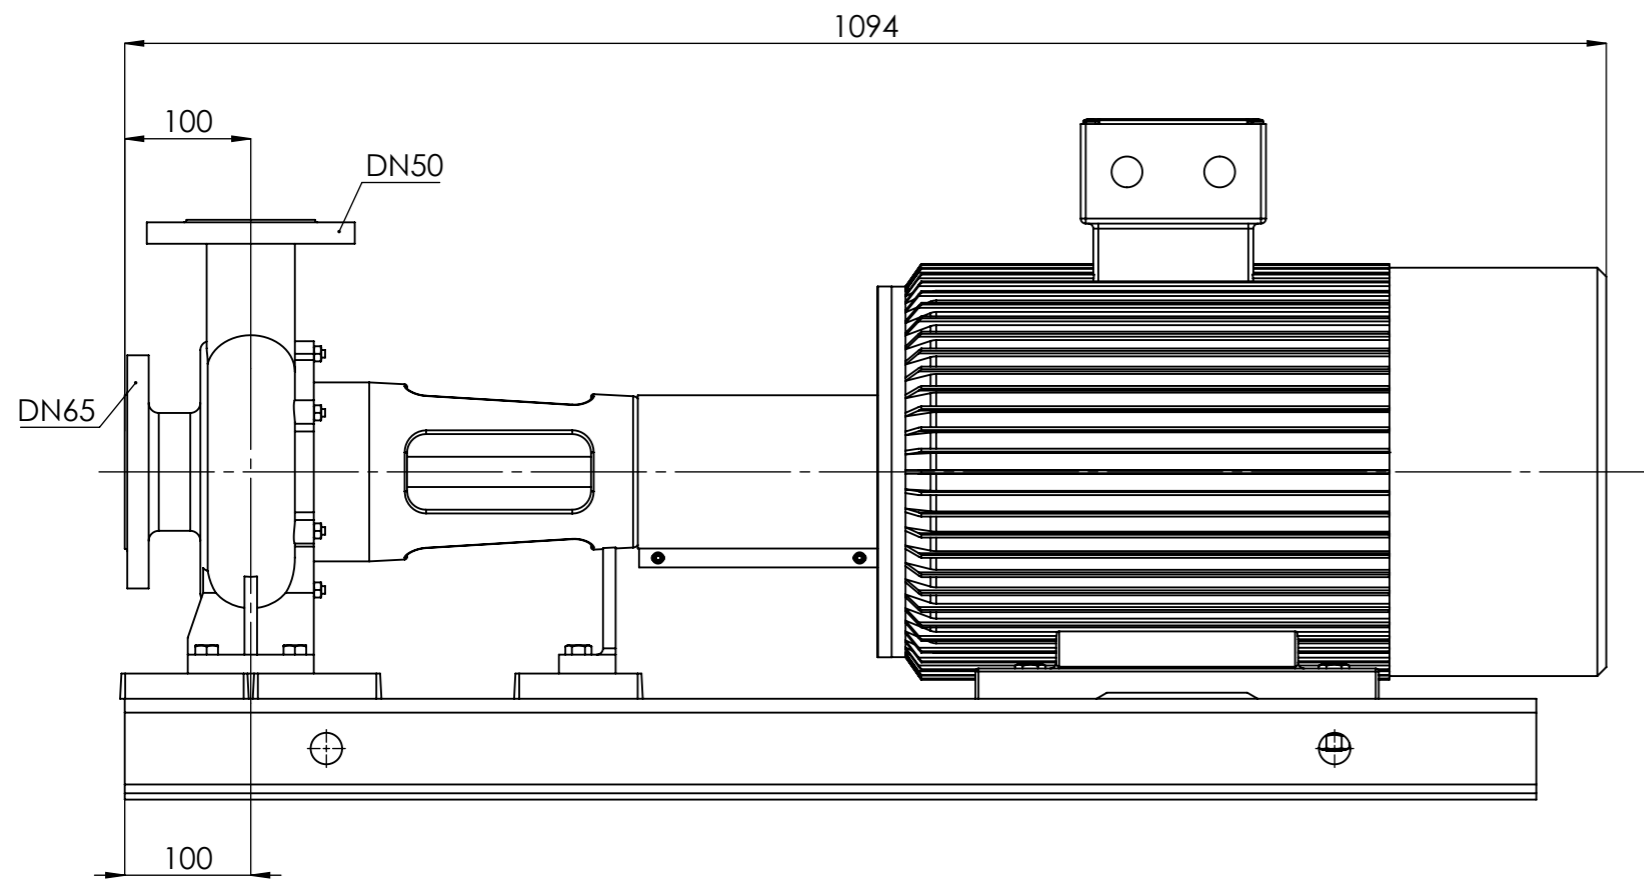

# NHVe.50-200 [22,0 kW] n= 2900 obr/min

NHVe.50-200	22,0kW/2900 rpm	 Grudziądz Ul. Droga Jeziorna 8
	180-2	