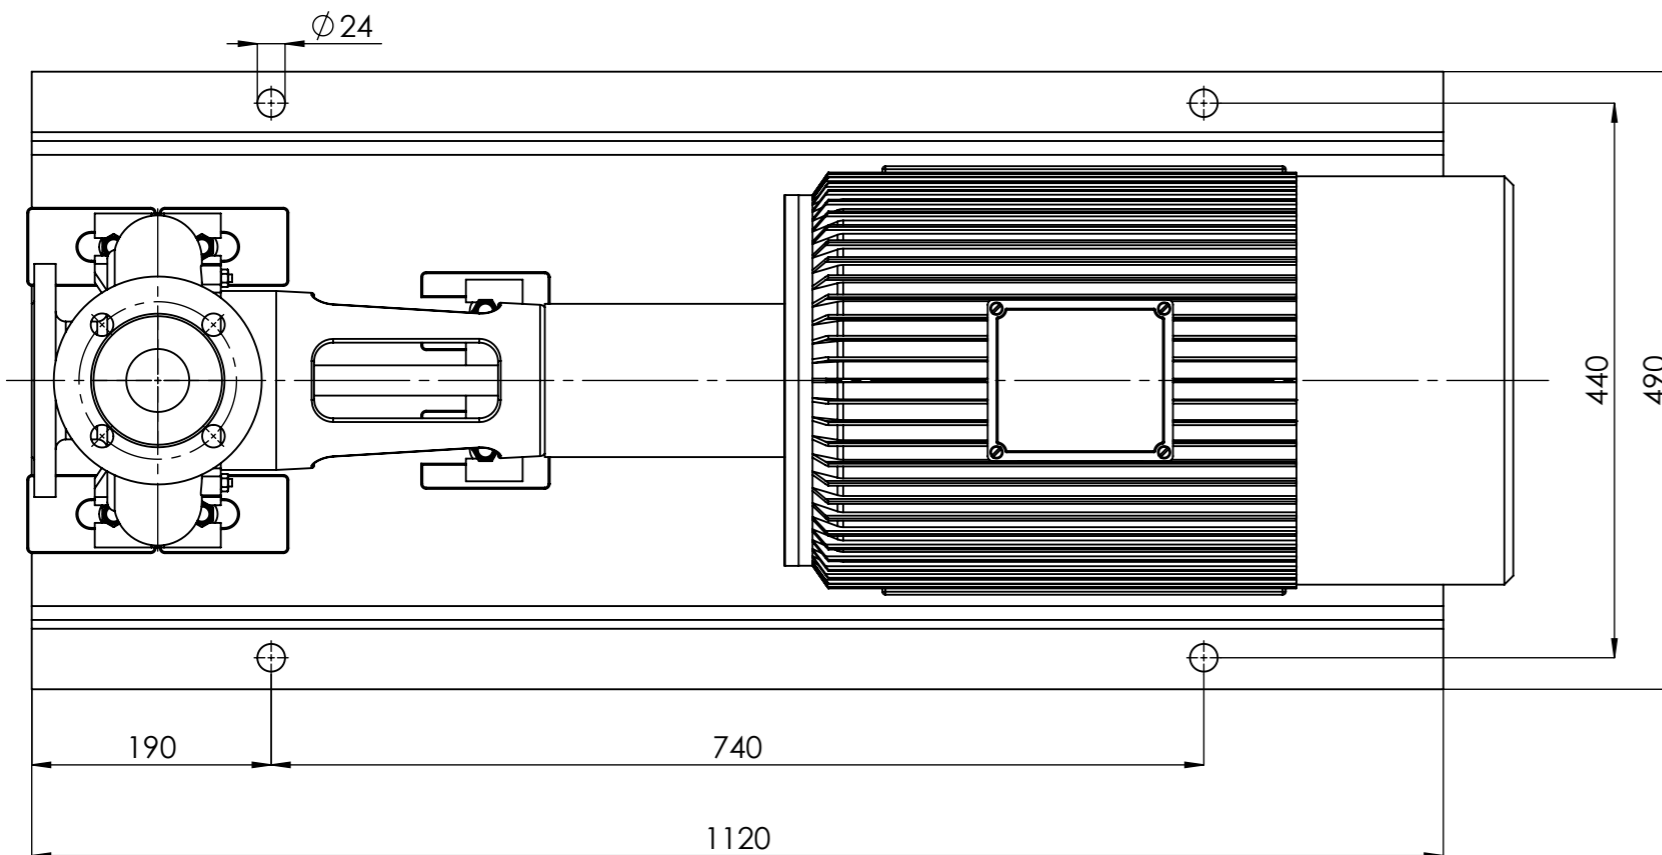

# NHVe.50-200 [22,0 kW] n= 2900 obr/min

NHVe.50-200	22,0kW/2900 rpm	 Grudziądz Ul. Droga Jeziorna 8
	180-2	